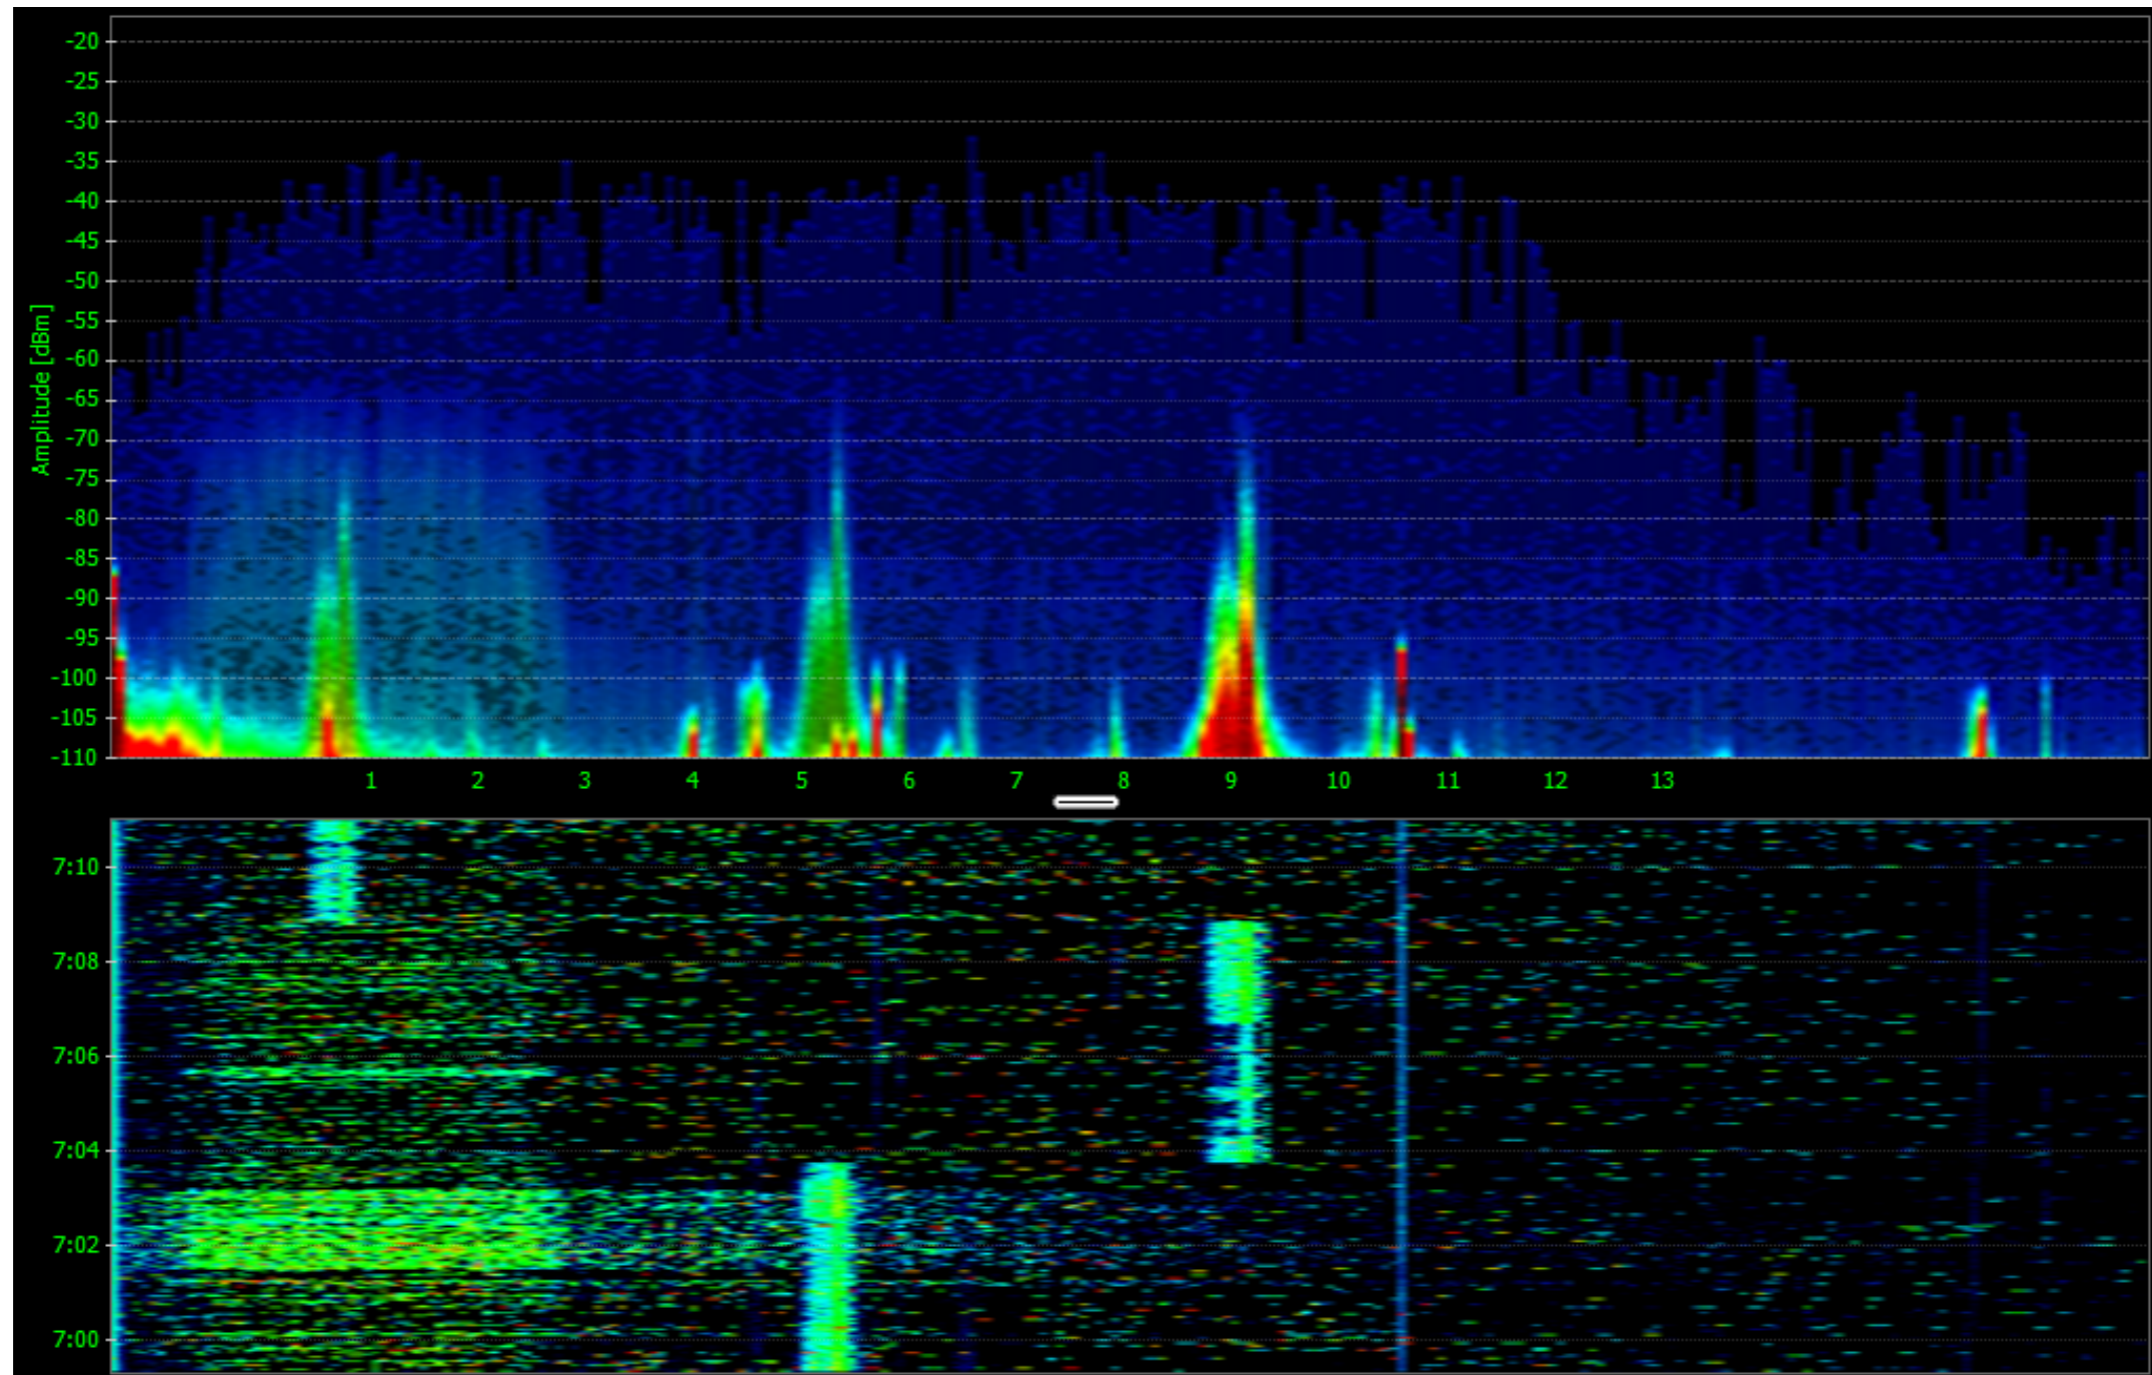

Baby Monitor (FHSS)